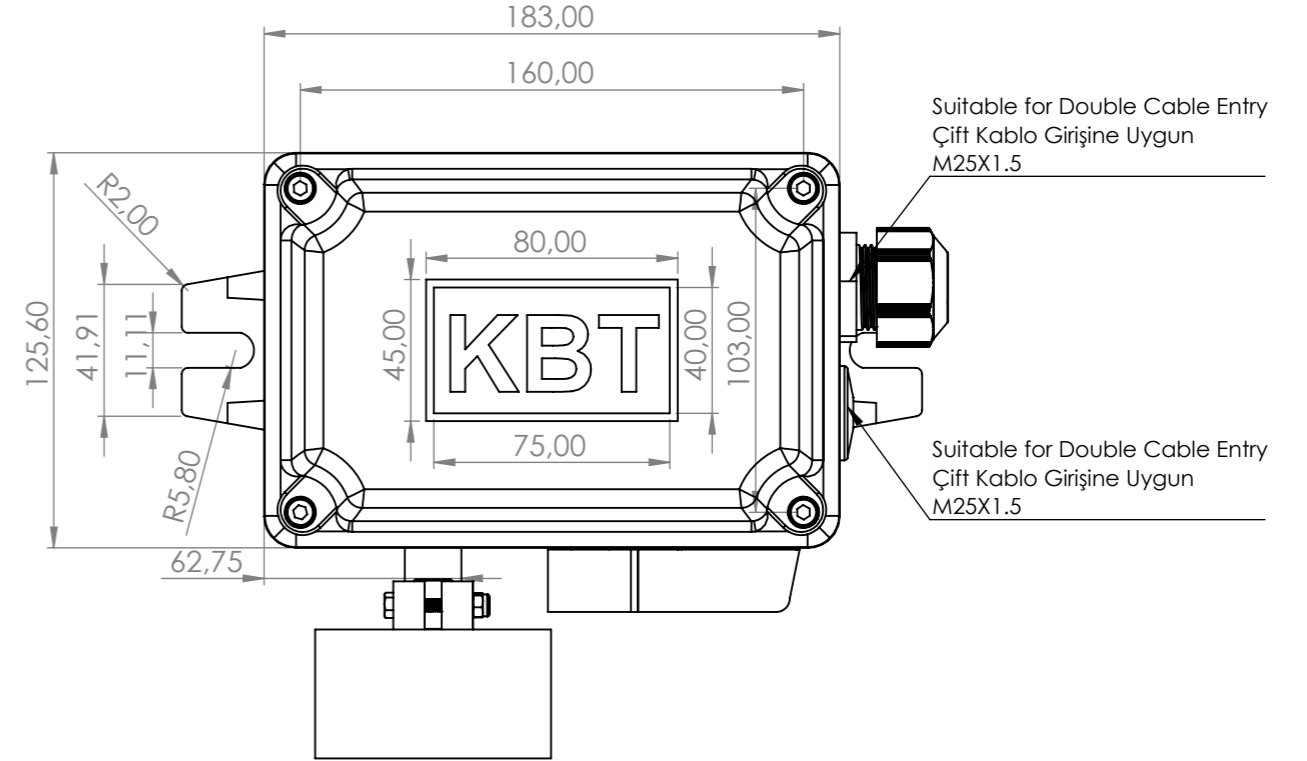

It provides 25° contact.
25° kontak verir.

KBT	Product Name	Position Limit Switch
	Model	TPR22-PS-EX
	Serial Nr	501/11111
	Year Production	2020/1
	IP 67 250 VAC / 5A	
Made in TURKEY		
www.kbtelektrik.com info@kbtelektrik.com		

AKSI BELİRTİLMEDİĞİ SÜRECE
BOYUTLAR MİLMETREDİR.
DIMENSIONS ARE MILLIMETERS
UNLESS OTHERWISE SPECIFIED.

	İSİM	İMZA	TARİH
ÇİZEN	YAŞIN MUSELLİM		03.12.2020
DENET.	YUNUS SAKIZ		03.12.2020
ONAY.			
ÜRET.			
KALİTE			

MATERIAL (MALZEME):
BMC COMPOSITE BODY
BMC KOMPOZİT GÖVDE

AĞIRLIK (WEIGHT): 2.7 kg

TEKNİK RESMİ ÖLÇEKLENDİRMEYİN
PRODUCT NAME (ÜRÜN ADI):
CONVEYOR BELT POSITION SWITCH,
KONVEYÖR BANT POZİSYON ŞALTERİ

KBT
KBT Elektrik Malzemeleri San. ve Tic. A.Ş.

PRODUCT CODE (ÜRÜN KODU):
TPR22-PS-EX

A3

ÖLÇEK: 1:2

SAYFA 1 / 1