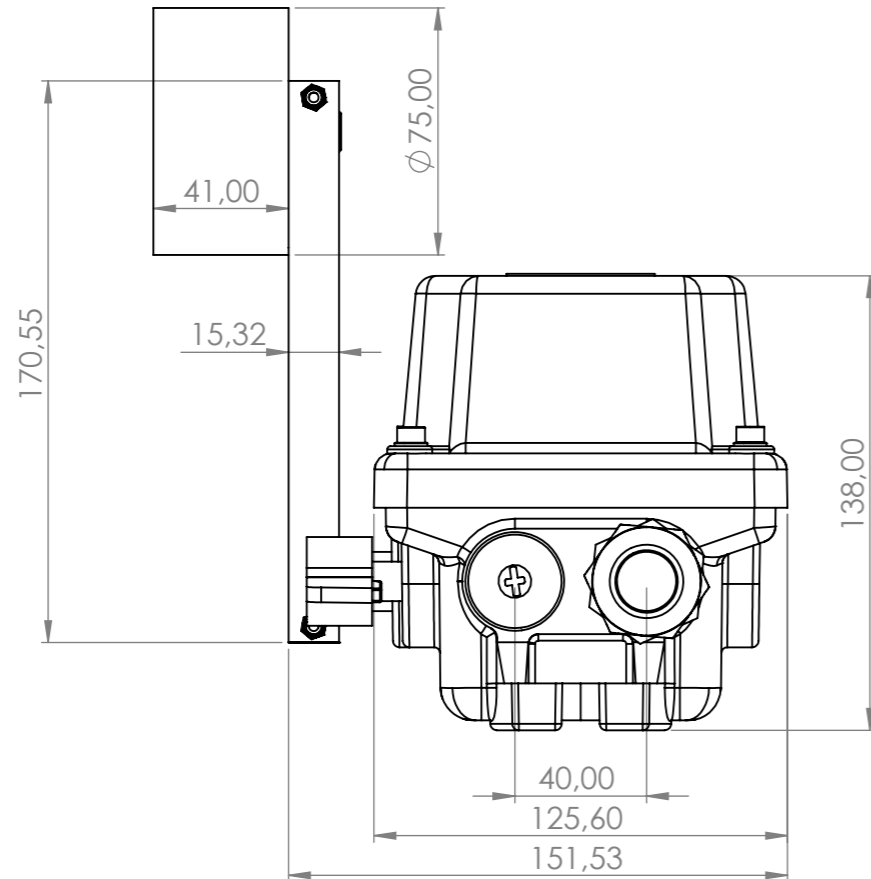

It provides 25° contact.
25° kontak verir.

KBT	Product Name	Position Limit Switch
	Model	TPR22-PS-EX
	Serial Nr	501/11111
	Year Production	2020/1
	IP 67 250 VAC / 5A	
Made in TURKEY		
www.kbtelektrik.com info@kbtelektrik.com		

AKSI BELİRTİLMEDİĞİ SÜRECE
BOYUTLAR MİLMETREDİR.
DIMENSIONS ARE MILLIMETERS
UNLESS OTHERWISE SPECIFIED.

	İSİM	İMZA	TARİH
ÇİZEN	YAŞIN MUSELLİM		03.12.2020
DENET.	YUNUS SAKIZ		03.12.2020
ONAY.			
ÜRET.			
KALİTE			

MATERIAL (MALZEME):
BMC COMPOSITE BODY
BMC KOMPOZİT GÖVDE

AĞIRLIK (WEIGHT): 2.7 kg

TEKNİK RESMİ ÖLÇEKLENDİRMEYİN
PRODUCT NAME (ÜRÜN ADI):
CONVEYOR BELT POSITION SWITCH,
KONVEYÖR BANT POZİSYON ŞALTERİ

KBT
KBT Elektrik Malzemeleri San. ve Tic. A.Ş.

PRODUCT CODE (ÜRÜN KODU):
TPR22-PS-EX

A3

ÖLÇEK: 1:2

SAYFA 1 / 1