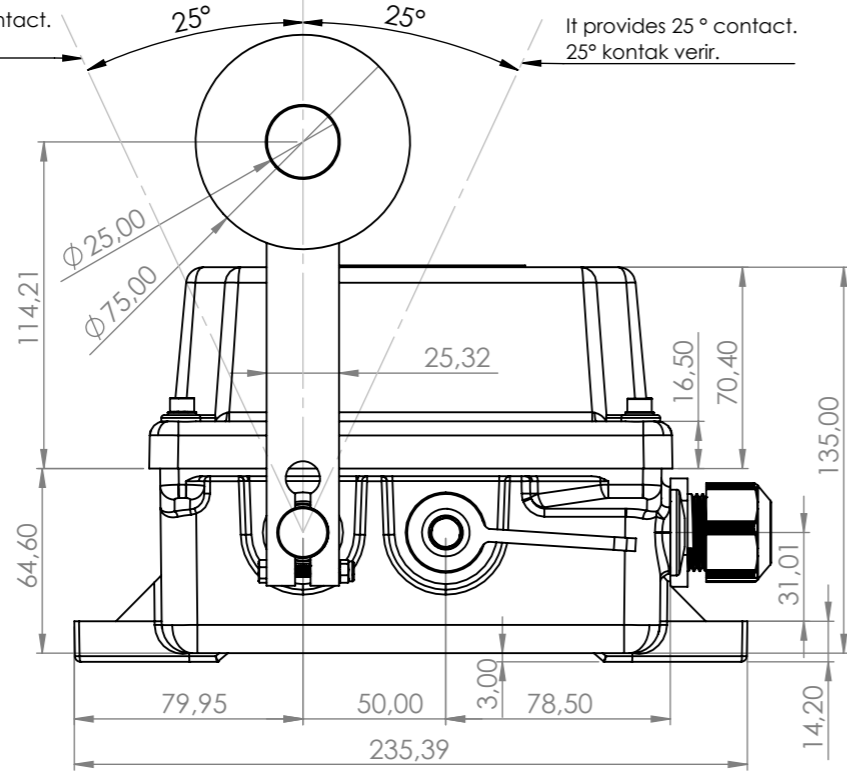

It provides 25° contact.
25° kontak verir.

KBT	Product Name	Position Limit Switch
	Model	TPR22-PS-EX
	Serial Nr	501/11111
	Year Production	2020/1
	IP 67 250 VAC / 5A	
Made in TURKEY		
www.kbtelektrik.com info@kbtelektrik.com		

AKSI BELİRTİLMEDİĞİ SÜRECE
BOYUTLAR MİLMETREDİR.
DIMENSIONS ARE MILLIMETERS
UNLESS OTHERWISE SPECIFIED.

	İSİM	İMZA	TARİH
ÇİZEN	YAŞIN MUSELLİM		03.12.2020
DENET.	YUNUS SAKIZ		03.12.2020
ONAY.			
ÜRET.			
KALİTE			

MATERIAL (MALZEME):
BMC COMPOSITE BODY
BMC KOMPOZİT GÖVDE

AĞIRLIK (WEIGHT): 2.7 kg

TEKNİK RESMİ ÖLÇEKLENDİRMEYİN
PRODUCT NAME (ÜRÜN ADI):
CONVEYOR BELT POSITION SWITCH,
KONVEYÖR BANT POZİSYON ŞALTERİ

KBT
KBT Elektrik Malzemeleri San. ve Tic. A.Ş.

PRODUCT CODE (ÜRÜN KODU):
TPR22-PS-EX

A3

ÖLÇEK: 1:2

SAYFA 1 / 1